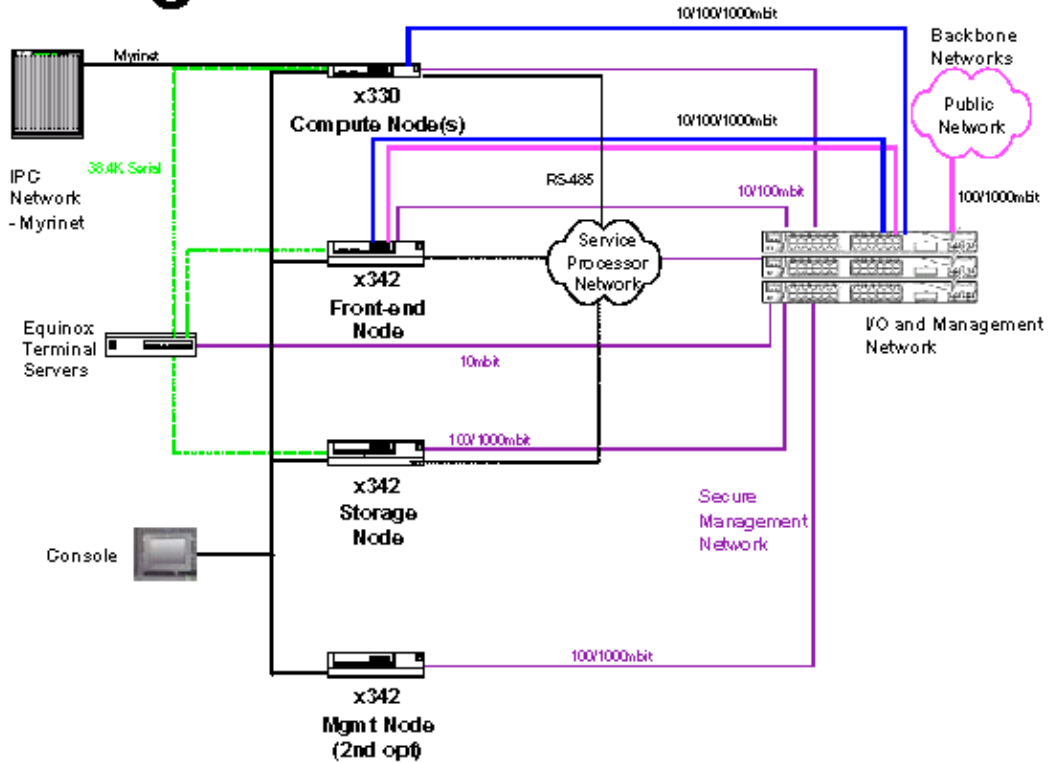

Logical Network View

IBM eServer Cluster 1300 Product

Cluster 1300

:

x330 x342 , IBM 19 36U
(Myrinet) (Equinox)

가

, Oregon Beaverton IBM